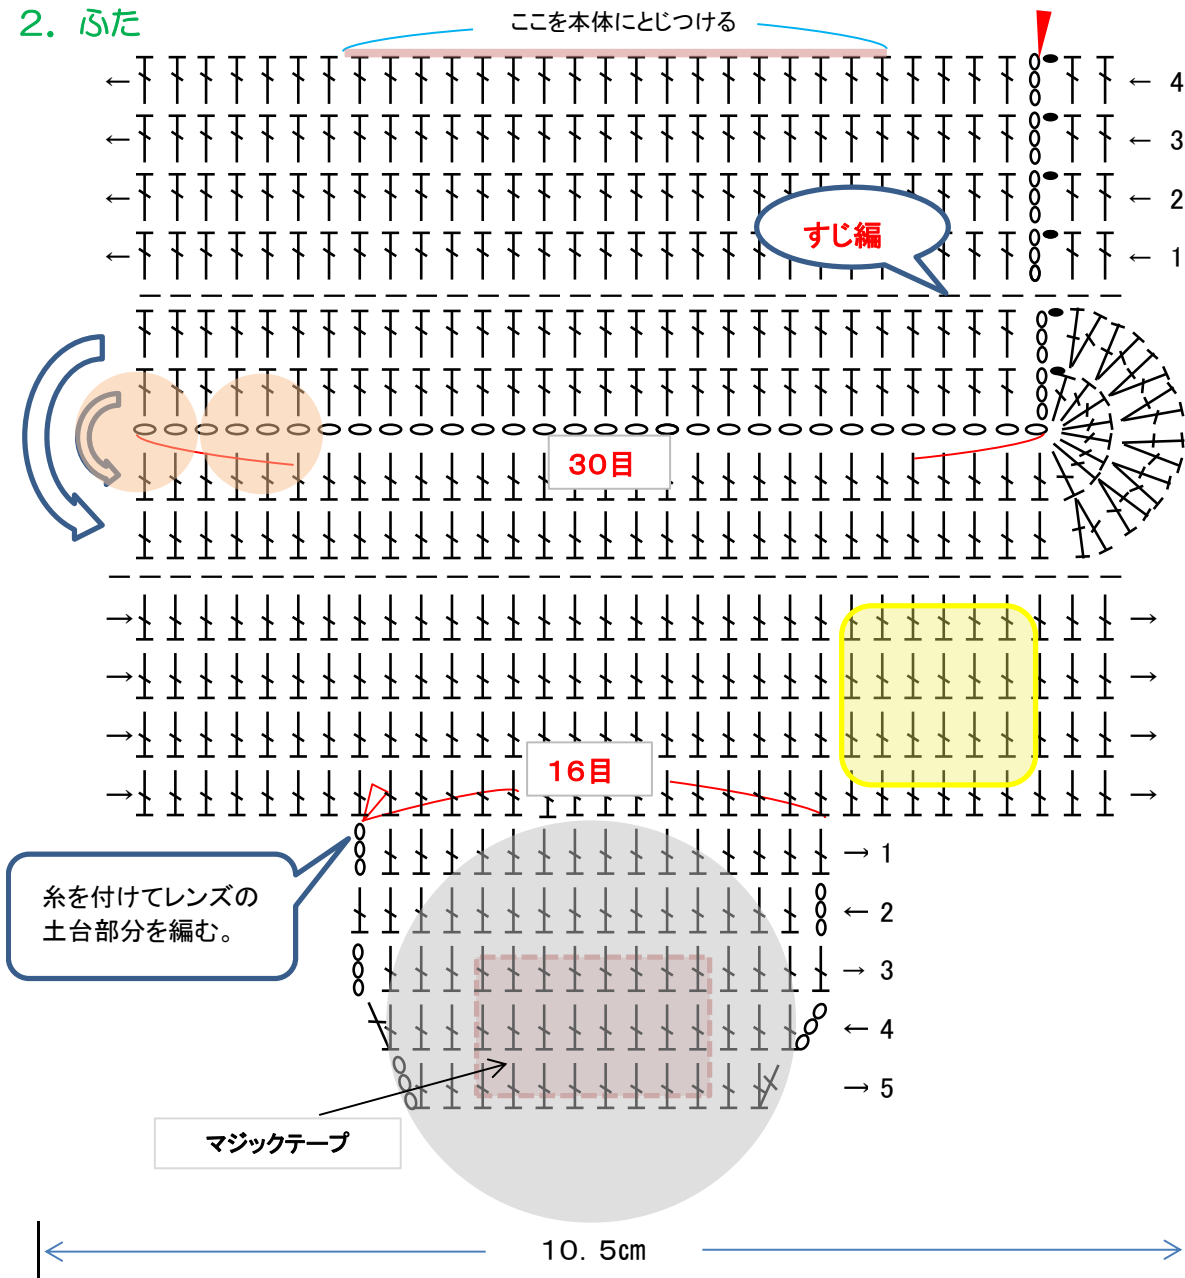

2. ふた

3. レンズ (黒)

4. まど (白)

(2cm四方)

レンズの蓋の
円形部分の目数

段	目数	増目
row	stitch	inc.
3	48	+16
2	32	+16
1	16	