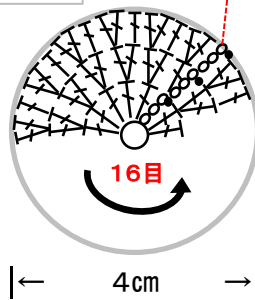

2. ふた

3. レンズ (黒)

4. まど (白)

(2cm四方)

レンズの蓋の
円形部分の目数

段	目数	増目
row	stitch	inc.
3	48	+16
2	32	+16
1	16	